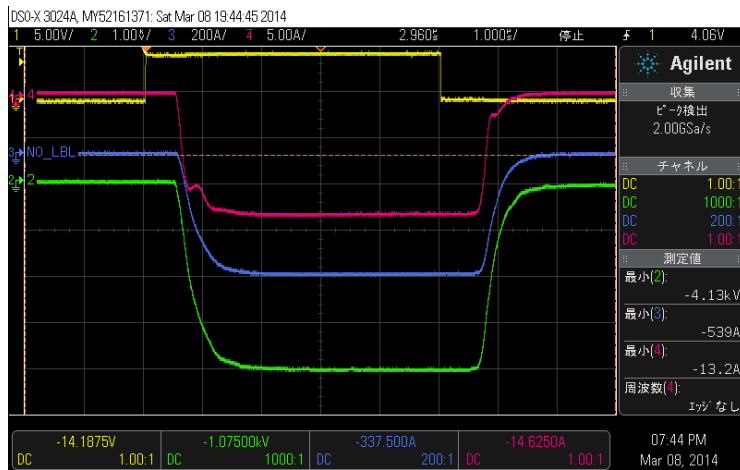

高電圧パルス発生ユニット

品番 PPJ-HVP-4K500A

出力電圧	-4kVp
出力電流	500Ap
パルス幅	4.0 μ s
繰り返し	1kHz

本装置は並列運転により、更に高出力化が可能です。

CH2(緑) : 出力電圧 1kV/div

CH3(青) : 出力電流 200A/div

1 μ s/div

株式会社パルスパワー技術研究所